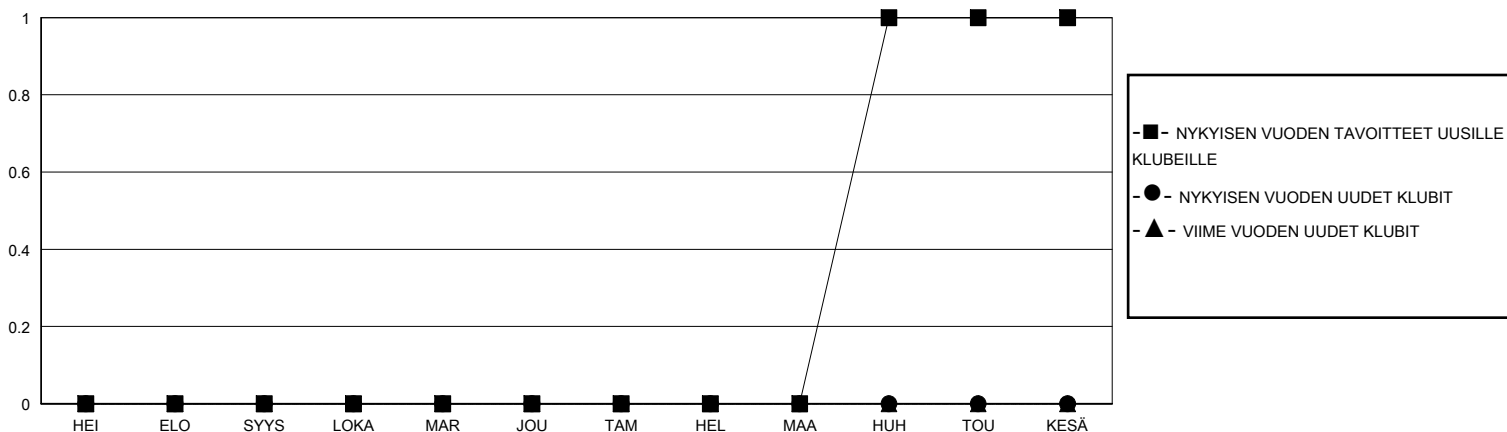

MONTHLY MEMBERSHIP PROGRESS REPORT

District 107 H

Results as of: 6/30/2024

GMT:

SIJAINTI FINLAND

GMT VAALIPIIRI

Klubit				jäsentä			
TULOKSET 2023-2024				TULOKSET 2023-2024			
NELJÄNNES	UUDEN KLUBIN TAVOITE	UUDET KLUBIT	LOPETETUT KLUBIT	NELJÄNNES	JÄSENKASVUN NETTOTAHOITE	TOTEUTUNUT JÄSENKASVU	POISTETUT JÄSENET (mukaan lukien siirrot)
HEI/ELO/SYYS	0	0	0	HEI/ELO/SYYS	11	10	15
LOKA/MAR/JOU	0	0	0	LOKA/MAR/JOU	6	15	20
TAM/HEL/MAA	0	0	0	TAM/HEL/MAA	8	25	14
HUH/TOU/KESÄ	1	0	1	HUH/TOU/KESÄ	10	16	45

TAVOITTEET JA UUDET KLUBIT, KUMULATIIVINEN

TAVOITTEET JA JÄSENET, KUMULATIIVINEN

LAKKAUTETUT KLUBIT: 1

22 CLUBS OF 41 LISÄNNY YHDEN TAI USEAMMAN UUTTA JÄSENTÄ

SUKUPUOLIJAKAUMA

MIES 784 (82.01%)
NAINEN 172 (17.99%)