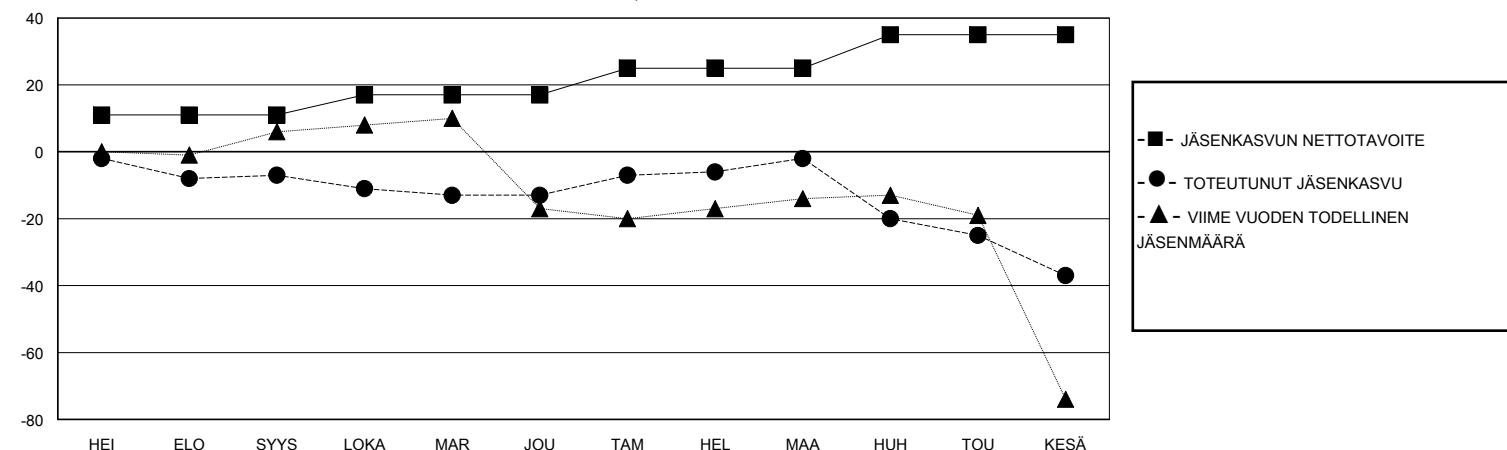

MONTHLY MEMBERSHIP PROGRESS REPORT

District 107 H

Results as of: 6/30/2024

GMT:

SIJAINTI FINLAND

GMT VAALIPIIRI

Klubit				jäsentä			
TULOKSET 2023-2024				TULOKSET 2023-2024			
NELJÄNNES	UUDEN KLUBIN TAVOITE	UUDET KLUBIT	LOPETETUT KLUBIT	NELJÄNNES	JÄSENKASVUN NETTOTAHOITE	TOTEUTUNUT JÄSENKASVU	POISTETUT JÄSENET (mukaan lukien siirrot)
HEI/ELO/SYYS	0	0	0	HEI/ELO/SYYS	11	10	15
LOKA/MAR/JOU	0	0	0	LOKA/MAR/JOU	6	15	20
TAM/HEL/MAA	0	0	0	TAM/HEL/MAA	8	25	14
HUH/TOU/KESÄ	1	0	1	HUH/TOU/KESÄ	10	16	45

TAVOITTEET JA UUDET KLUBIT, KUMULATIIVINEN

TAVOITTEET JA JÄSENET, KUMULATIIVINEN

LAKKAUTETUT KLUBIT: 1

22 CLUBS OF 41 LISÄNNY YHDEN TAI USEAMMAN UUTTA JÄSENTÄ

SUKUPUOLIJAKAUMA

MIES 784 (82.01%)
NAINEN 172 (17.99%)